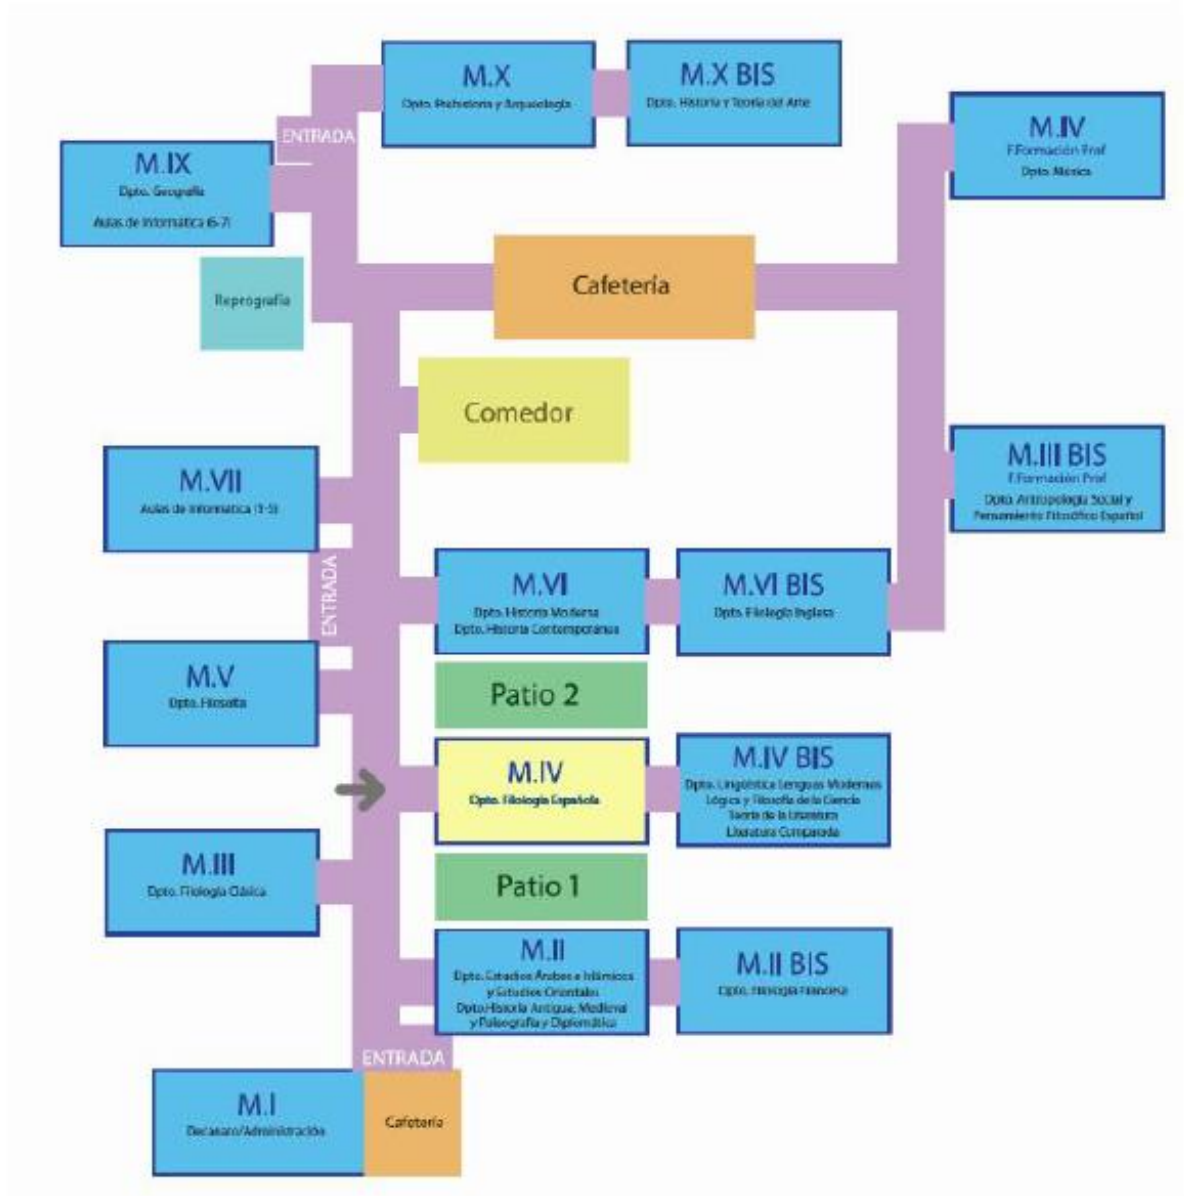

## Localización

## PLANOS E INFORMACIÓN BÁSICA

CAMPUS de la Universidad Autónoma de Madrid

- Cantoblanco
- Medicina (La Paz)

- Biblioteca
- Museo
- Punto de Información
- Aparcamiento
- Edificio accesible
- Aparcamiento con plazas reservadas
- Farmacia
- Centro sabbático
- Cafetería
- Librería/Papelería/Reprografía
- Oficina bancaria
- Cajero automático